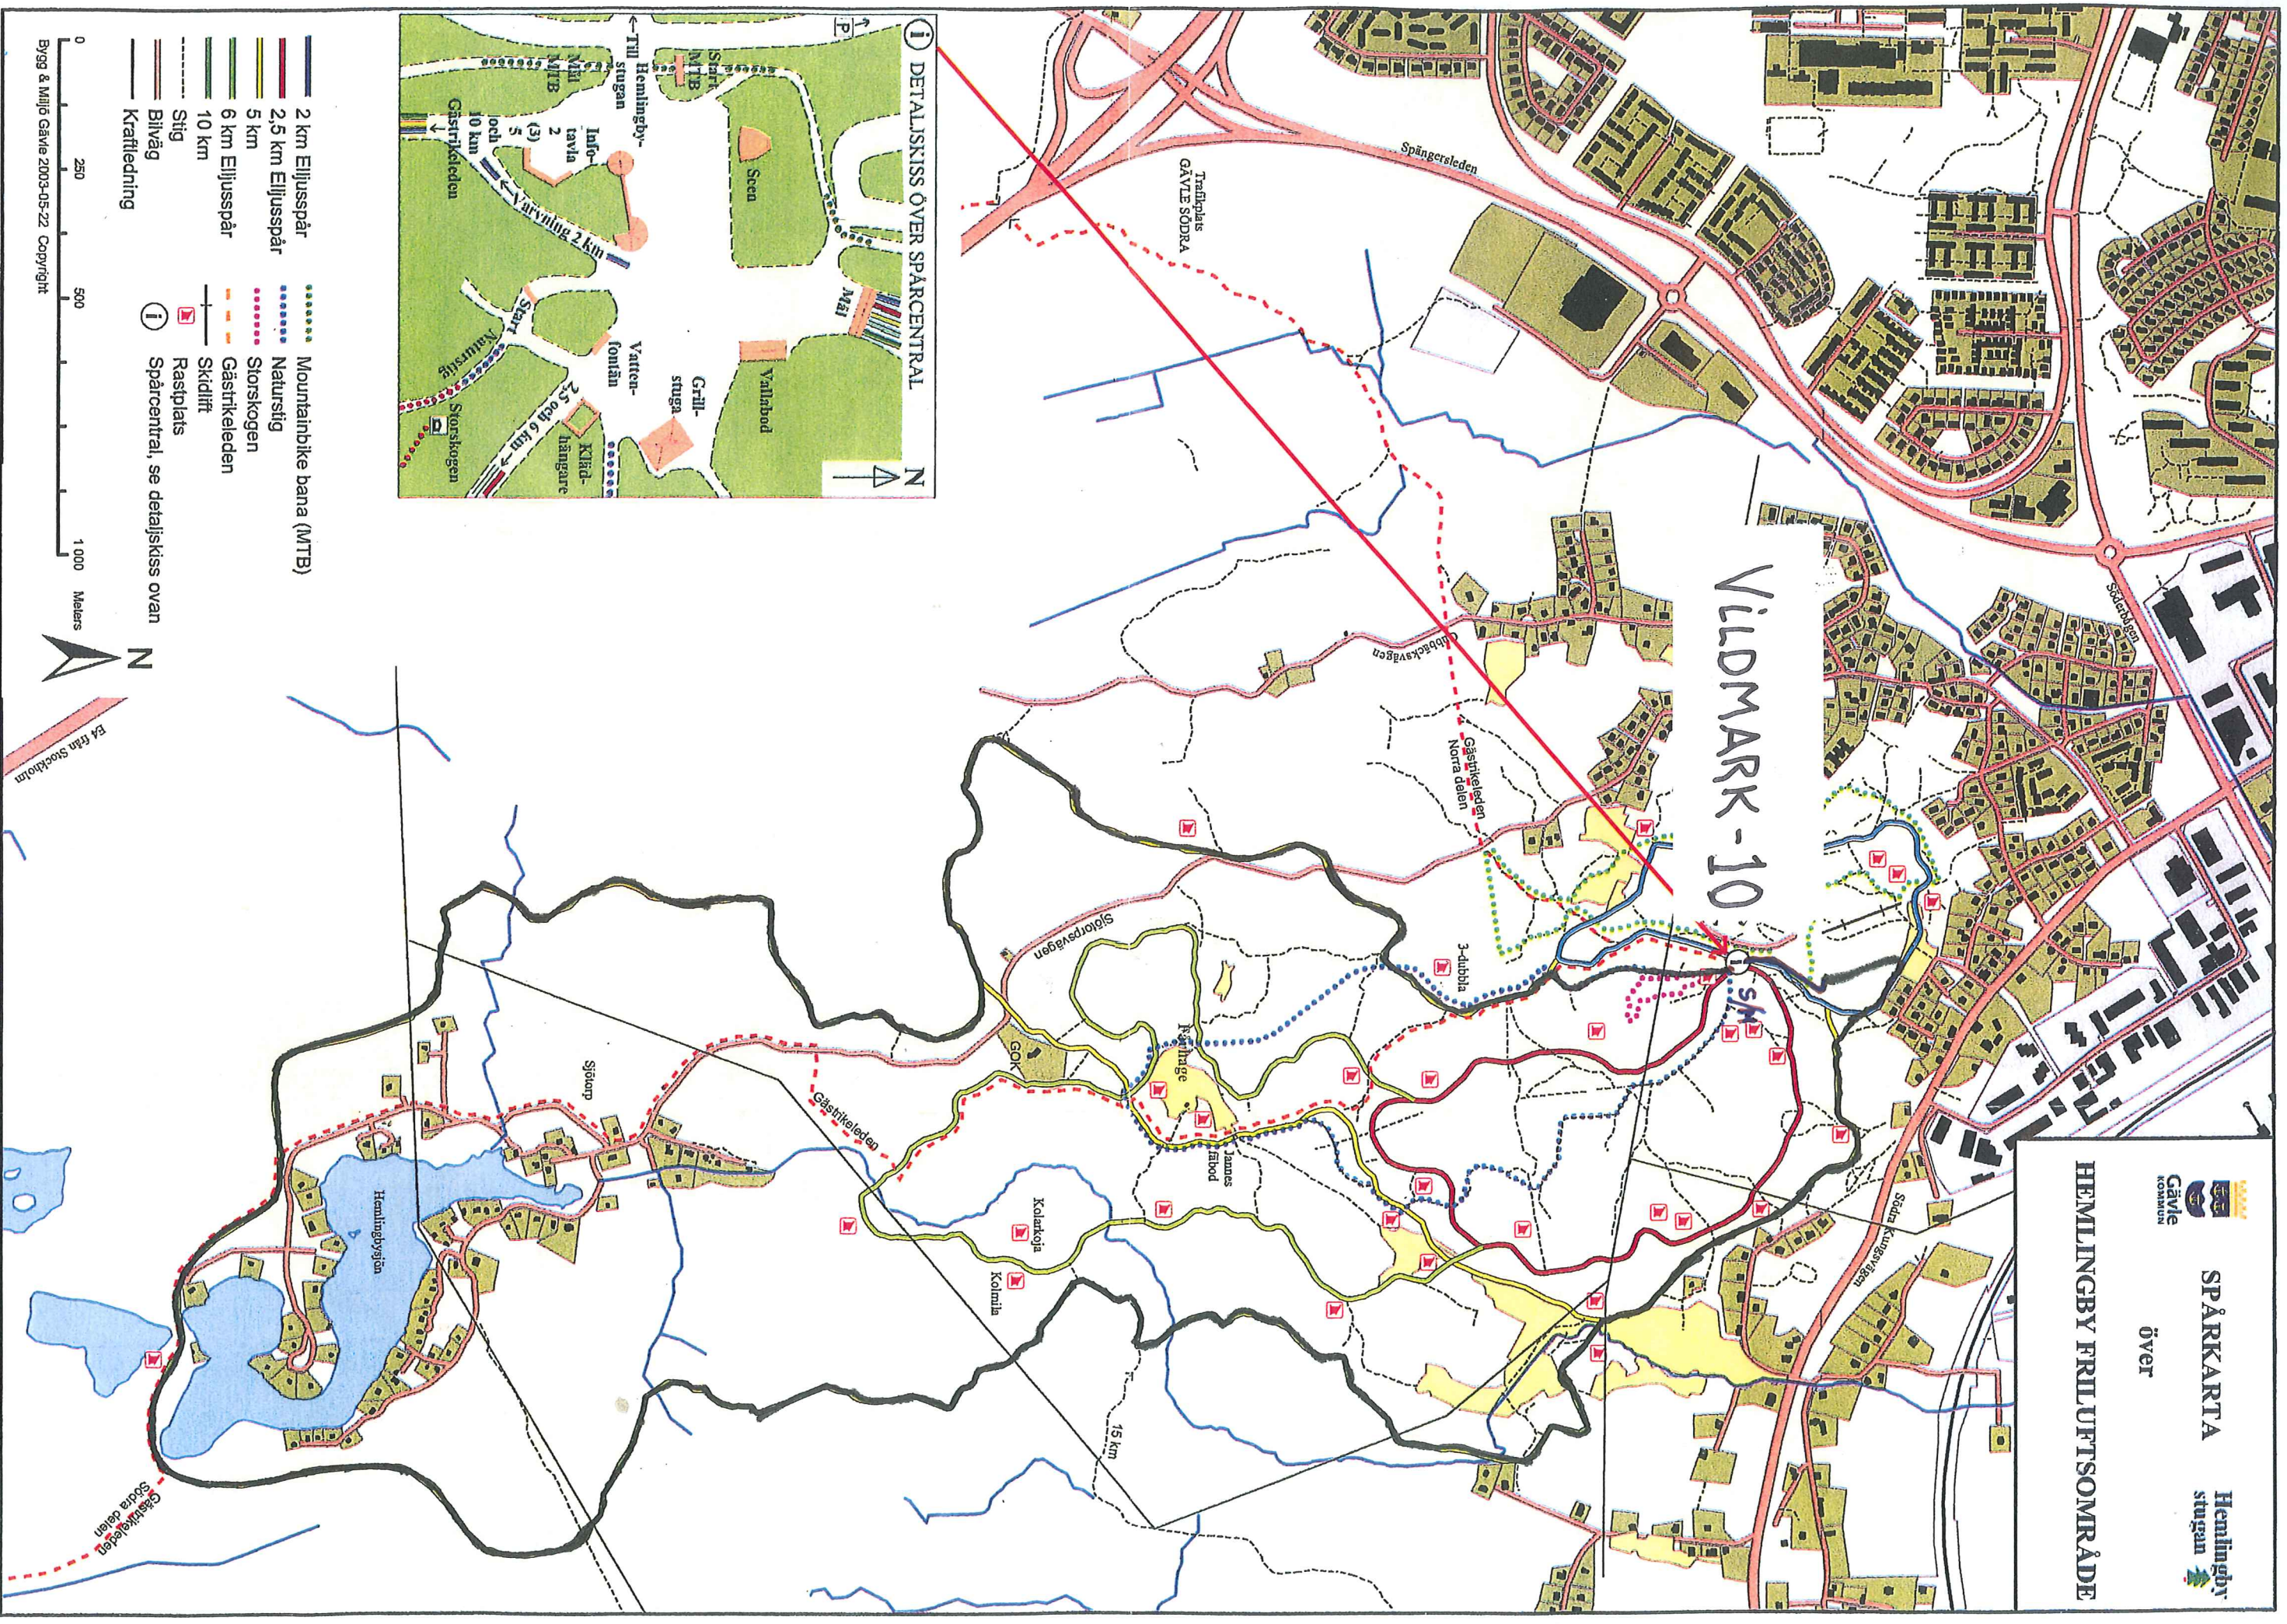

SPÅRKARTA
över

HEMLINGBY FRILUFTSOMRÅDE

DETAILSKISS ÖVER SPARCENTRAL

- 2 km Elljusspår
- 2,5 km Elljusspår
- 5 km Elljusspår
- 6 km Elljusspår
- 10 km
- - - Stig
- Bilväg
- Kraftledning
- - - Mountainbike bana (MTB)
- - - Naturstig
- - - Storskogen
- - - Gästrikaleden
- - - Skidlift
- - - Rastplats
- - - Spårcentral, se detaljskiss ovan

0 250 500 1000

E4 från Stockholm

Bygg & Miljö Gävle 2003-05-22 Copyright